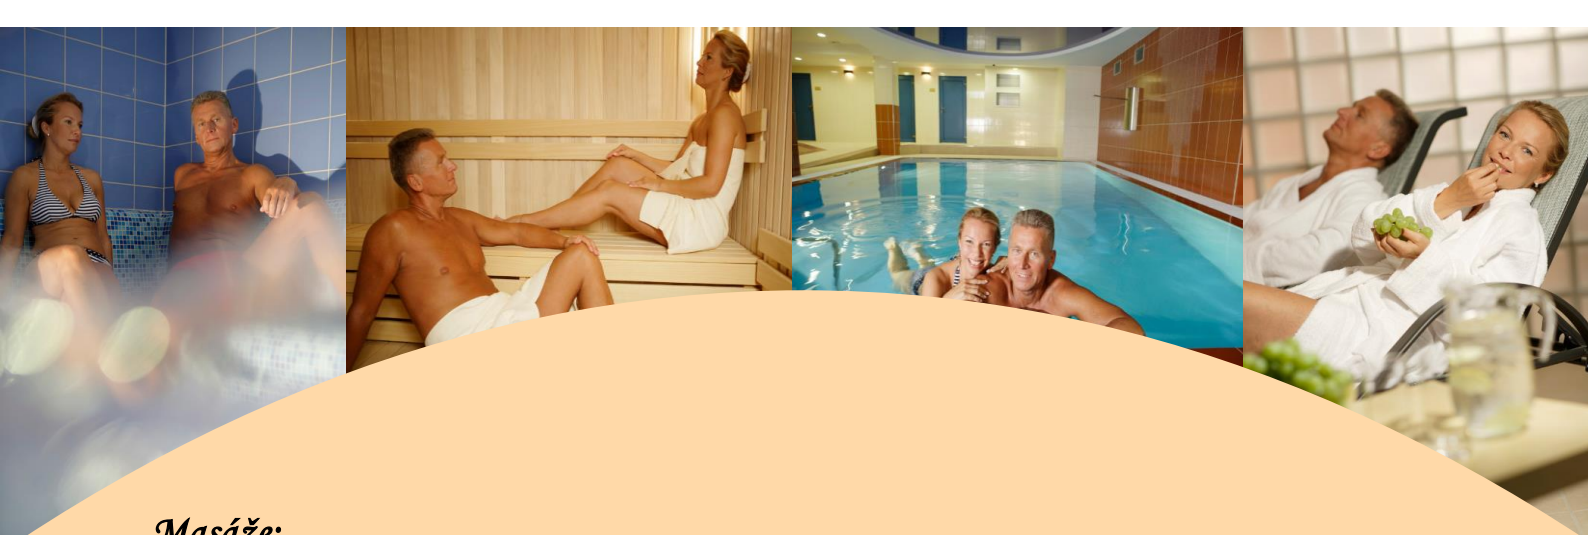

Koupele	Délka procedury	Cena
Přírodní koupel (olejová, se solí)	20 minut	250 Kč
Konopná koupel	20 minut	250 Kč
Vinná koupel	20 minut	250 Kč
Zábaly		
Parafínové zábaly (konopný, orient, medový, čokoládový a další), rašelinový zábal	20 minut	200 Kč