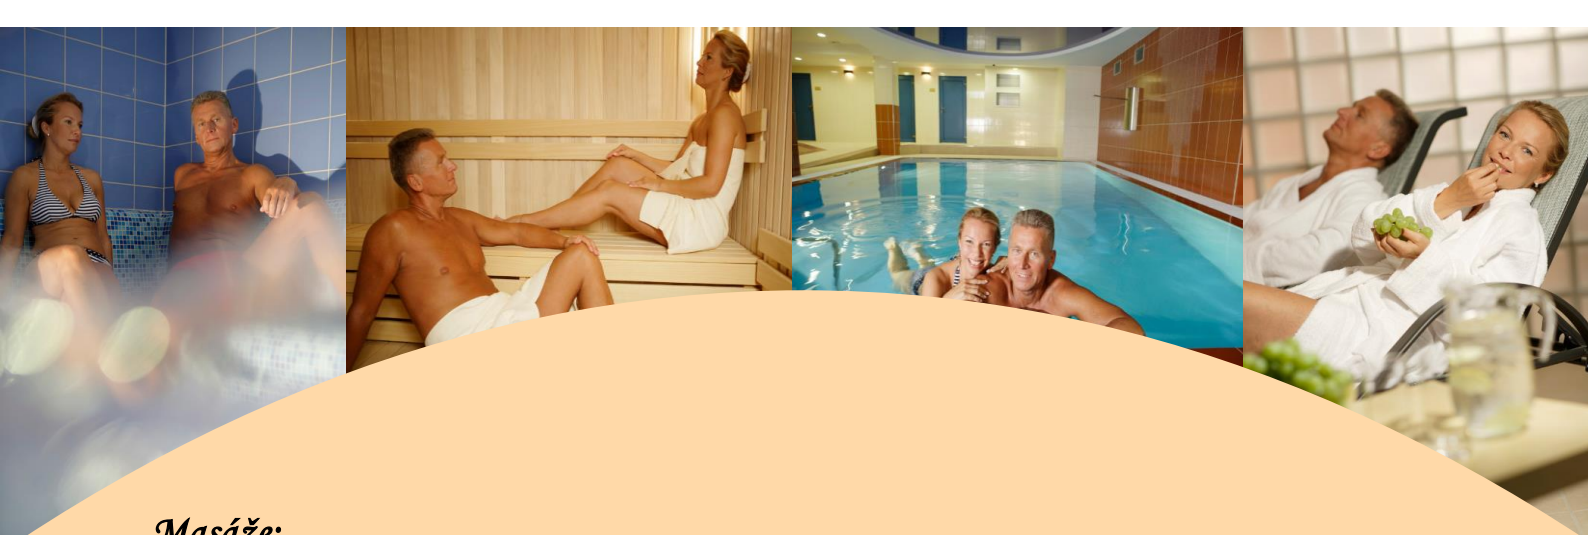

Masáže:

Masáž obličeje solnými kameny	20 minut	500 Kč
Solný peeling obličeje	20 minut	500 Kč
Dětská čokoládová masáž	20 minut	250 Kč
Dětská olejová masáž	20 minut	250 Kč
Klasická masáž	20 minut	400 Kč
Masáž lávovými kameny	20 minut	450 Kč
Relaxační masáž nohou	20 minut	400 Kč
Relaxační masáž krku a zad	20 minut	400 Kč
Reflexní terapie plosky nohou	20 minut	400 Kč
Medová detoxikační masáž	20 minut	400 Kč
Masáž obličeje – antistresová	20 minut	400 Kč
Masáž aromatickou svíčkou	<i>Novinka</i>	450 Kč
Čoko relax	20 minut	400 Kč

Bazén: po - pá: 14:00 – 20:45; so: 9:00 – 20:45; ne: 9:00 - 17:45

Whirlpool: po - pá: 14:00 – 20:45; so: 9:00 – 20:45; ne: 9:00 - 17:45,

Sauna (Parní a Finská): po - so: 17:00 – 20:45

ne: 15:00 - 17:45

Masáže: po – pá: 14:00 – 16:30; so: 9:00 – 14:30; ne: 9:00 – 14:00

Ostatní procedury (koupele atd.): po – pá: 16:30 – 20:00;

so: 14:30 – 20:00; ne: 14:00 – 17:00