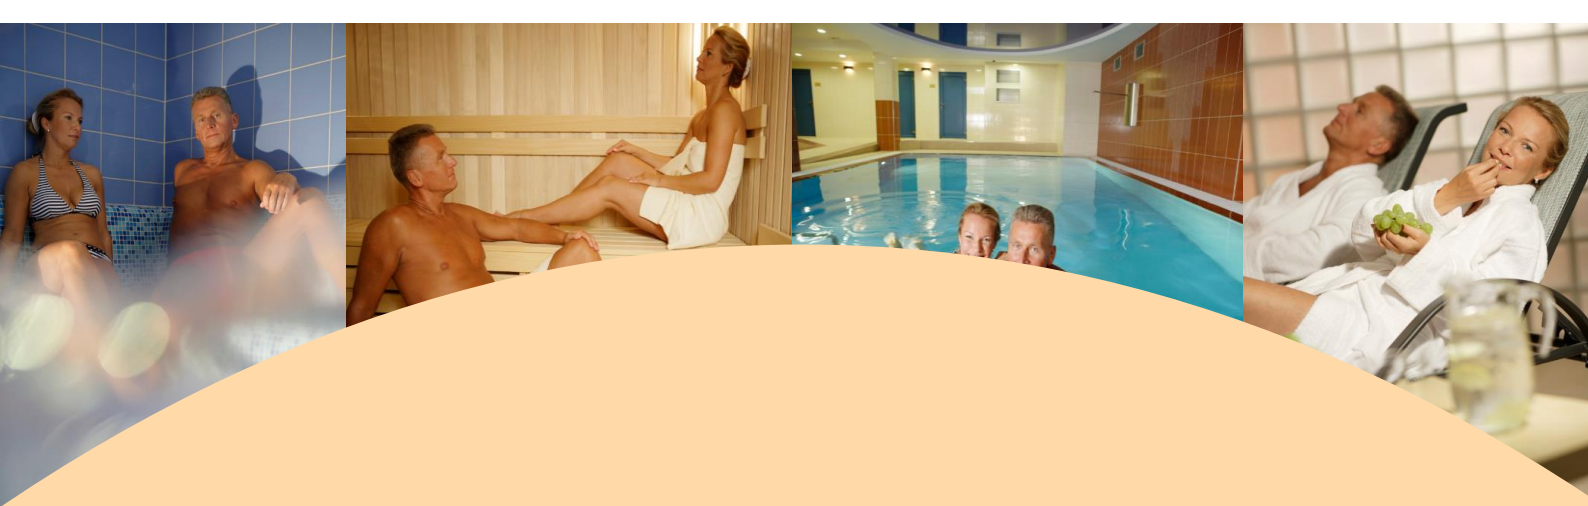

Typ procedury	Délka procedury / cena	Cena pro držitele permanentky a dárkového poukazu
Solárium	1 min. / 14 Kč	100 minut / 1 100 Kč
Vibrosauna	20 min / 250 Kč	10 vstupů x 20 min. / 1 800 Kč

Koupele	Délka procedury	Cena
Olejová koupel (dle aktuální nabídky wellness)	20 minut	250 Kč
Koupel se solí (dle aktuální nabídky wellness)	20 minut	250 Kč
Vinná koupel	20 minut	250 Kč
Konopná koupel	20 minut	250 Kč
<b>Zábaly</b>		
Parafínové zábaly (dle aktuální nabídky wellness)	20 minut	250 Kč