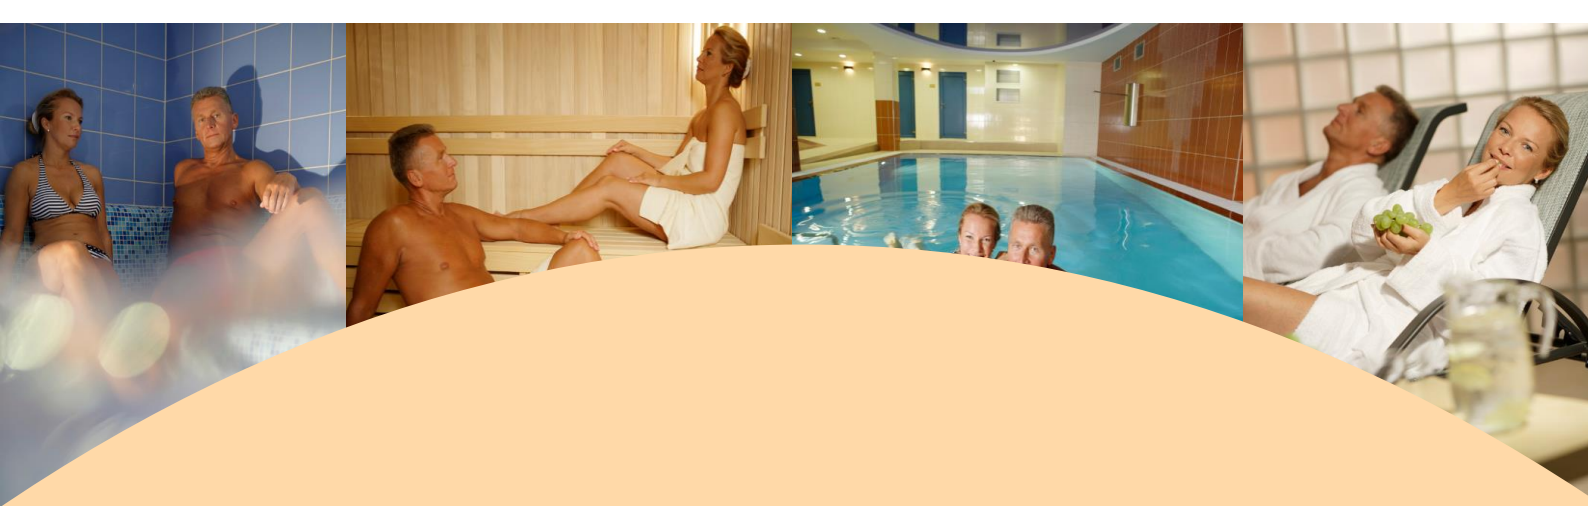

Typ procedury	Délka procedury / cena	Cena pro držitele permanentky a dárkového poukazu
Solárium	1 min. / 14 Kč	100 minut / 1 100 Kč
Vibrosauna	20 min / 250 Kč	10 vstupů x 20 min. / 2 250 Kč

Koupele	Délka procedury	Cena
Olejová koupel (dle aktuální nabídky wellness)	20 minut	250 Kč
Koupel se solí (dle aktuální nabídky wellness)	20 minut	250 Kč
Vinná koupel	20 minut	250 Kč
Konopná koupel	20 minut	250 Kč
Zábaly		
Parafínové zábaly (dle aktuální nabídky wellness)	20 minut	250 Kč