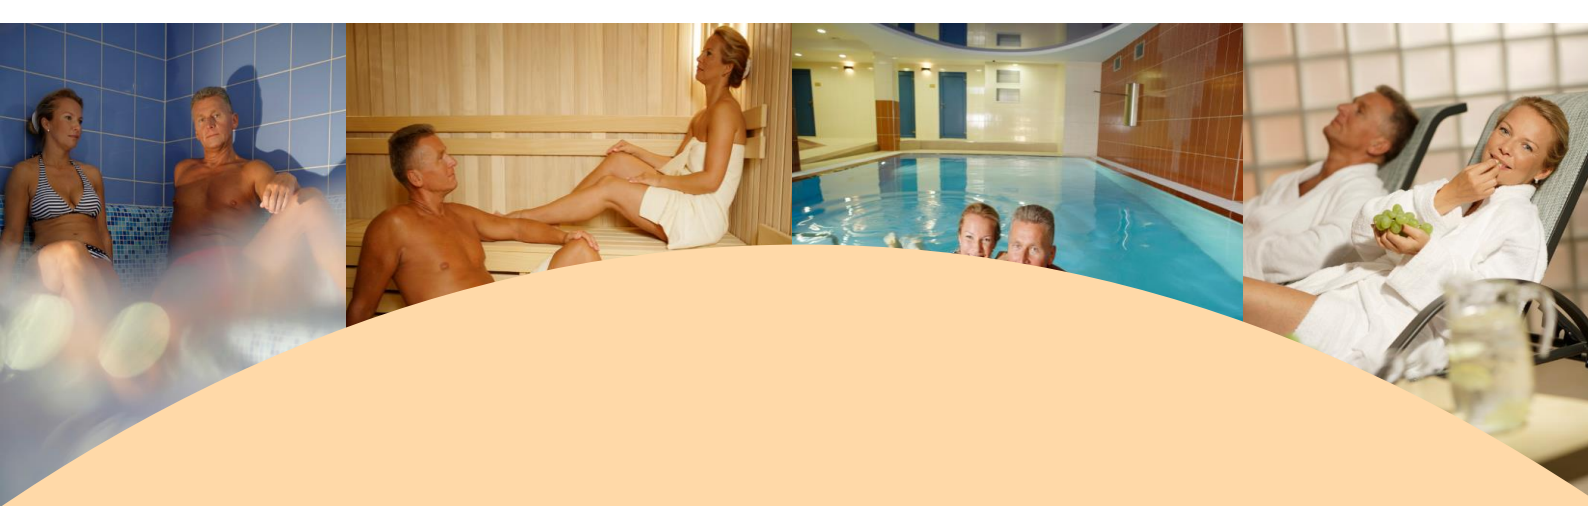

Typ procedury	Délka procedury / cena	Cena pro držitele permanentky a dárkového poukazu
Solárium	1 min. / 14 Kč	100 minut / 1 100 Kč
Vibrosauna	20 min. / 250 Kč	10 vstupů x 20 min. / 2 250 Kč

Koupele	Délka procedury	Cena
Olejová koupel (dle aktuální nabídky wellness)	20 minut	250 Kč
Koupel se solí (dle aktuální nabídky wellness)	20 minut	250 Kč
Vinná koupel	20 minut	250 Kč
Konopná koupel	20 minut	250 Kč
Zábaly		
Parafínové zábaly (dle aktuální nabídky wellness)	20 minut	250 Kč